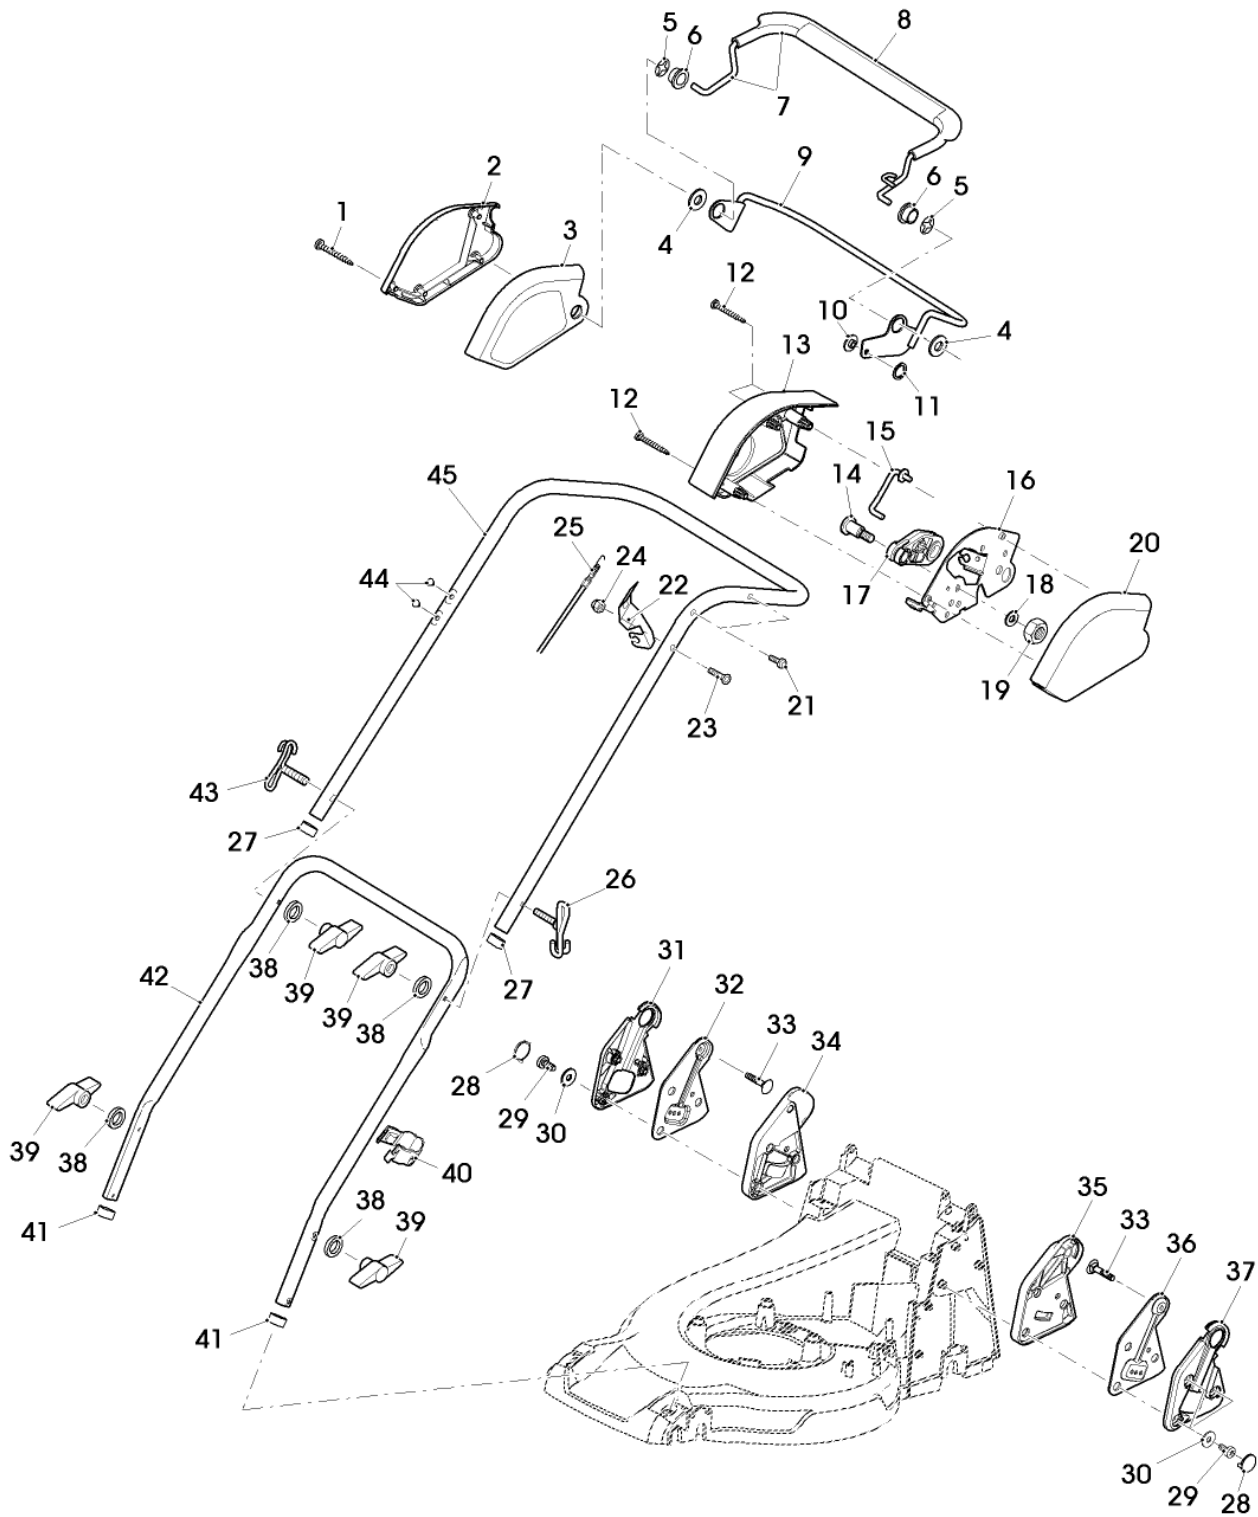

Bil d Nr.	Teilenummer	S t k .	BEZEICHNUNG	TI	Bis Modell
1	SA33223	1	HAUBE		
2	SA16268	2	SCHRAUBE		
3	SAU11983	1	SEILZUG (A)		
4	SA11998	3	SICHERUNGSMUTTER		
5	SA15967	2	KEIL		
6	SAA10705	1	BENZINMOTOR B and S, Quantum, Model 124T02, Type 6174H1		
7	SA16815	1	ZÜNDKERZE		
8	SA26547	1	FILTEREINSATZ		
9	SA34452	1	SCHRAUBE		
10	SAU12417	1	0 BLENDE		
11	SAU13080	1	SCHUTZ		
12	SA19260	1	SCHRAUBE		
13	SA15202	1	UNTERLEGSCHIEBE		
14	SA30451	1	RIEMENSCHIEBE		
15	SAU12325	1	KEILRIEMEN		
16	SA36124	2	SCHRAUBE		
17	SAU11940	1	GRIFF		
18	SAU11909	1	ABDECKUNG		
19	SA35803	1	DISTANZSTÜCK		
20	SA35172	1	LÜFTER Includes Part Marked (A)		
21	SA15739	1	SPRENGRING (A)		
22	SA11896	2	UNTERLEGSCHIEBE (A)		
23	SA15179	2	TELLERFEDER (A)		
24	SA15180	1	LÜFTER (A)		
25	SAU10933	1	FLANSCH (A)		
26	SA34368	2	SCHEIBE		
27	SAA33214	1	MESSER		
28	SA35170	1	SCHEIBE		
29	SA34499	1	SCHEIBE		
30	SA15593	1	SCHRAUBE		
31	SA12788	1	DISTANZSTÜCK		
32	SA36688	1	LÜFTERHAUBE		
33	SA15574	1	SCHRAUBE M8x80		
34	SA27518	2	SCHRAUBE M8x55		
35	SA37452	2	SCHRAUBE		
36	SAA11076	1	MÄHGEHÄUSE		
37	SAU13238	1	GRIFF		
38	SA15776	1	STELLSCHRAUBE		
39	SAU11977	1	RIEMENSCHIEBE		
40	SAU12312	1	SCHUTZ (A) FUER MOTORBREMSE		